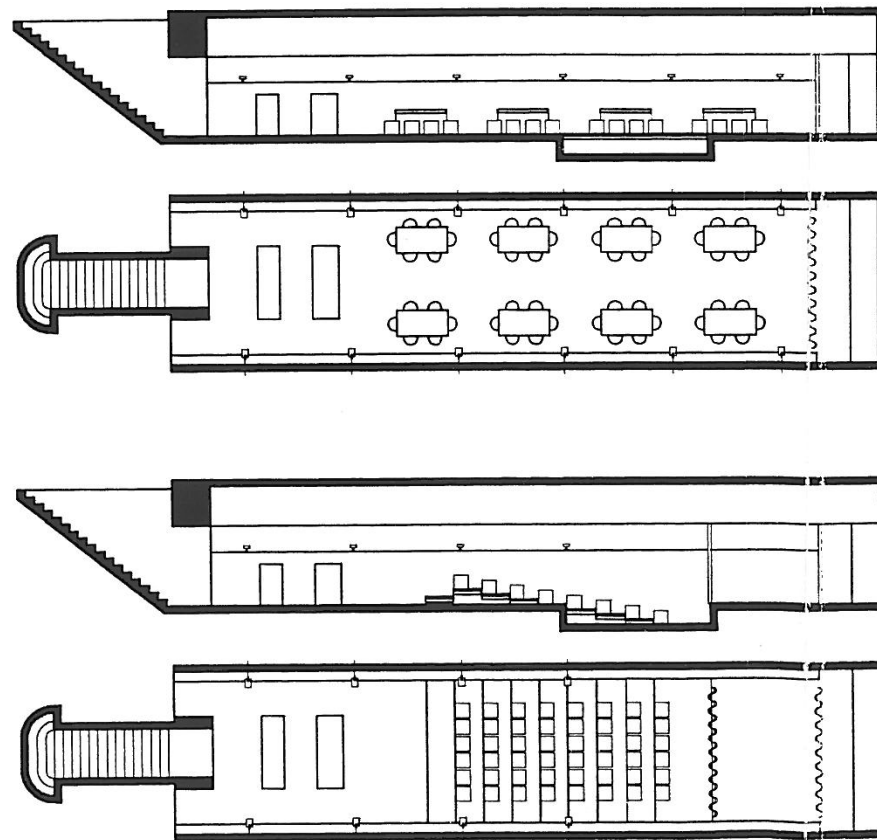

STADTKELLER
 BREMGARTNERSTR. 20
 8953 DIETIKON

GRUNDRISS, SCHNITTE MST 1:100

BEISPIEL TISCHNUTZUNG MST 1:200

BEISPIEL THEATERNUTZUNG MST 1:200

AUSSTATTUNG

FIX	THEKE	SPÜHLBECKEN GESCHIRRSPÜHLER KÜHLSCHUBLADEN KAFFEEEMASCHINE DIVERSES GESCHIRR
	WC	DAMEN HERREN
	2 WANDSCHIENEN SAALLEUCHTEN	ZUM AUFHÄNGEN VON BÜHNENVORHÄNGEN, SCHEINWERFERN, LAUTSPRECHERN, ETC. DEMONTABEL, DIMMBAR
FLEXIBEL	14 PODESTE	LÄNGE = HALBE SAALBREITE BREITE = 1/5 GRUBENLÄNGE STECKFÜSSE MIT DIVERSEN HÖHEN
	VORHÄNGE	BÜHNENVORHANG GRAU MIT SCHNURZUG HINTERBÜHNENVORHANG SCHWARZ
	48 STÜHLE 8 TISCHE	FÜR REIHENBESTUHLUNG CM 150 X 75 (6 PERSONEN)
	DIVERSES	PROJEKTIONSWAND TANZBODENBELAG
AUSSERHALB STADTKELLER KÜNSTLERGARDEROBE MIT WC, DUSCHE, LAVABO, TISCH		

Licht: 8x PC, Strand Quartet 600W
 2x Profiler, Strand Quartet 22/40 650W
 Lichtstellpult Strand Lighting LX
 Ton: Presonus StudioLive 16.0.2
 Samson Servo 300
 2x Frontlautsprecher
 Projektionswand vorhanden

Garderobe: Diese befindet sich oben in der Bibliothek. Zugang von aussen. Dusche, WC, Spiegel, Tisch vorhanden. Keine direkte Verbindung zum Theater.