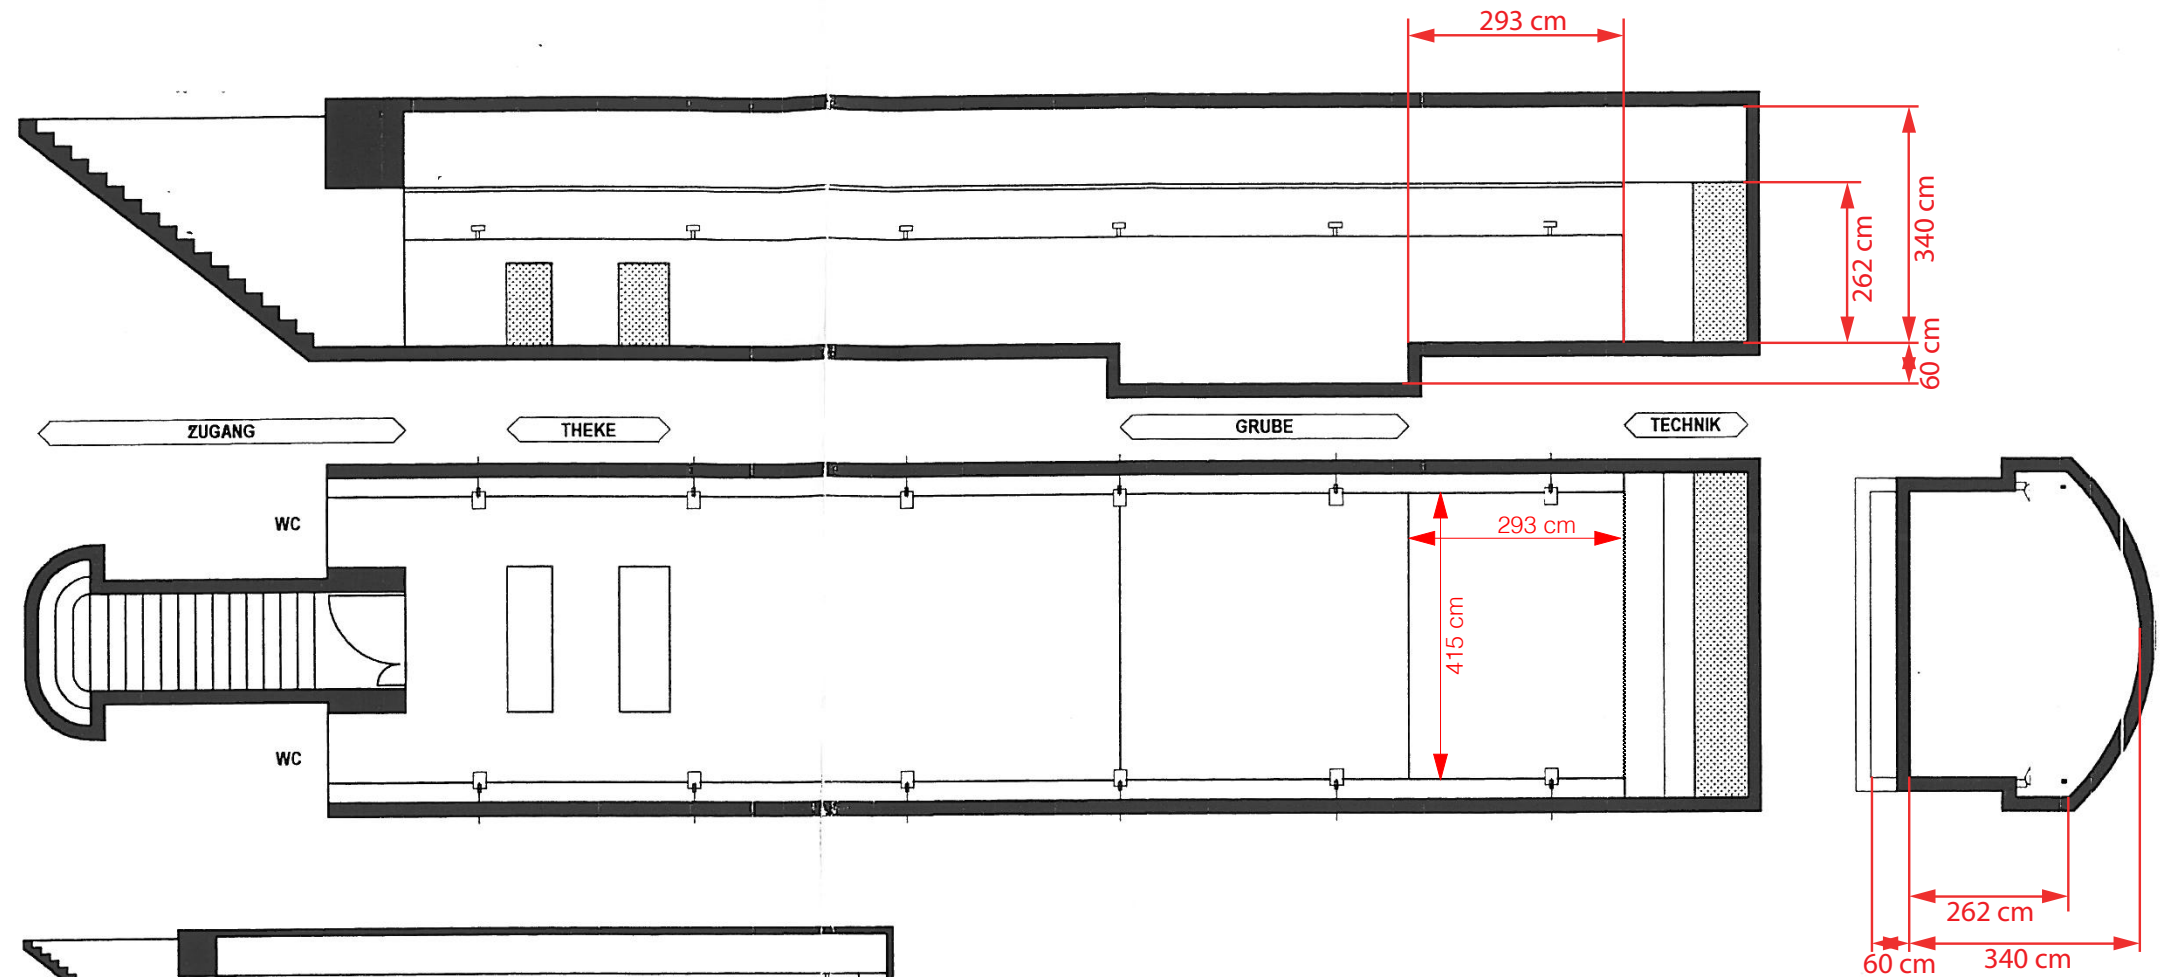

STADTKELLER
 BREMGARTNERSTR. 20
 8953 DIETIKON

GRUNDRISS, SCHNITTE MST 1:100

BEISPIEL TISCHNUTZUNG MST 1:200

BEISPIEL THEATERNUTZUNG MST 1:200

AUSSTATTUNG

FIX	THEKE	SPÜHLBECKEN GESCHIRRSPÜHLER KÜHLSCHUBLADEN KAFFEEEMASCHINE DIVERSES GESCHIRR
	WC	DAMEN HERREN
	2 WANDSCHIENEN SAALLEUCHTEN	ZUM AUFHÄNGEN VON BÜHNENVORHÄNGEN, SCHEINWERFERN, LAUTSPRECHERN, ETC. DEMONTABEL, DIMMBAR
FLEXIBEL	14 PODESTE	LÄNGE = HALBE SAALBREITE BREITE = 1/5 GRUBENLÄNGE STECKFÜSSE MIT DIVERSEN HÖHEN
	VORHÄNGE	BÜHNENVORHANG GRAU MIT SCHNURZUG HINTERBÜHNENVORHANG SCHWARZ
	48 STÜHLE 8 TISCHE	FÜR REIHENBESTUHLUNG CM 150 X 75 (6 PERSONEN)
	DIVERSES	PROJEKTIONSWAND TANZBODENBELAG
AUSSERHALB STADTKELLER KÜNSTLERGARDEROBE MIT WC, DUSCHE, LAVABO, TISCH		

Licht: 8x PC, Strand Quartet 600W
 2x Profiler, Strand Quartet 22/40 650W
 Lichtstellpult Strand Lighting LX
 Ton: Presonus StudioLive 16.0.2
 Samson Servo 300
 2x Frontlautsprecher
 Projektionswand vorhanden

Garderobe: Diese befindet sich oben in der Bibliothek. Zugang von aussen. Dusche, WC, Spiegel, Tisch vorhanden. Keine direkte Verbindung zum Theater.